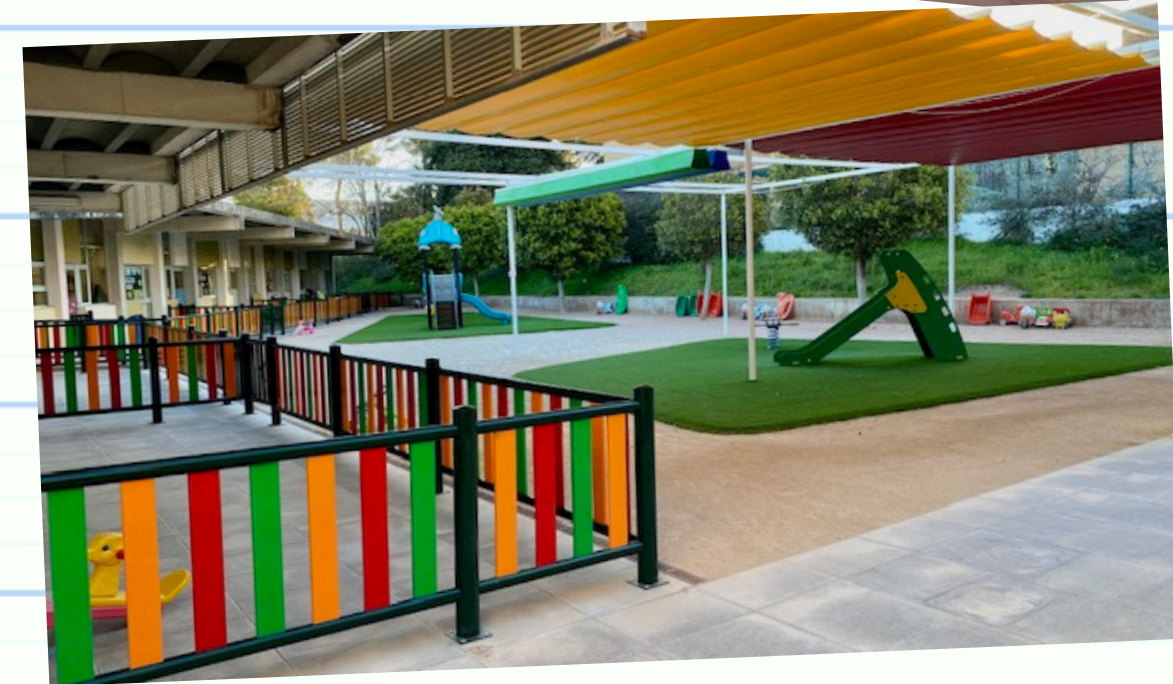

ESCUELA INFANTIL MUNICIPAL

LES CALETES

 UBICACIÓN: AVENIDA CIUDAD REAL Nº 6 (RACÓ DE L'OIX) BENIDORM 03503

SERVICIO MUNICIPAL QUE OFRECE UNA ATENCIÓN EDUCATIVA DE CALIDAD DIRIGIDO AL PRIMER CICLO DE EDUCACIÓN INFANTIL, FAVORECIENDO EL DESARROLLO PERSONAL, SOCIAL, Y AFECTIVO DE LOS MENORES EN UN ENTORNO SEGURO.