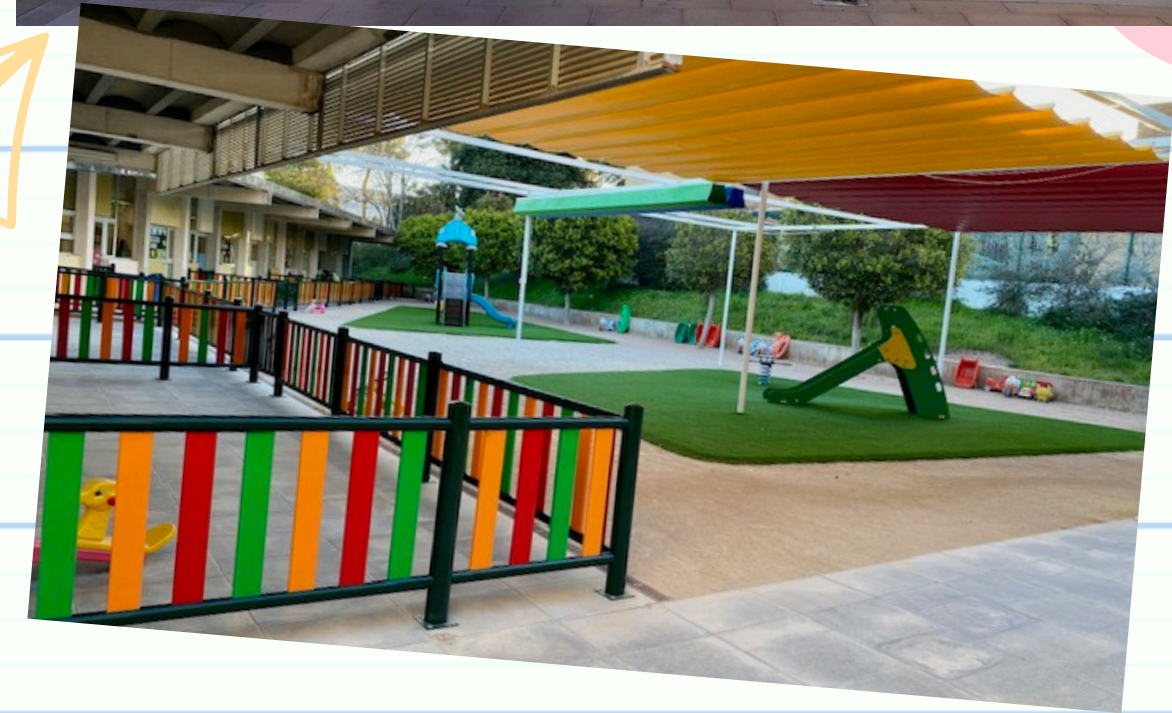

ESCOLA INFANTIL MUNICIPAL LES CALETES

📍 UBICACIÓ: AVINGUDA CIUDAD REAL NÚM. 6 (RACÓ DE L'OIX) BENIDORM 03503

Les Caletes
ESCOLA INFANTIL MUNICIPAL
Avinguda Ciudad Real 6. 03503 BENIDORM

SERVICI MUNICIPAL QUE OFERIX UNA ATENCIÓ EDUCATIVA DE QUALITAT DIRIGIT AL PRIMER CICLE D'EDUCACIÓ INFANTIL, AFAVORINT EL DESENROTLLAMENT PERSONAL, SOCIAL, I AFECTIU DELS MENORS EN UN ENTORN SEGUR.