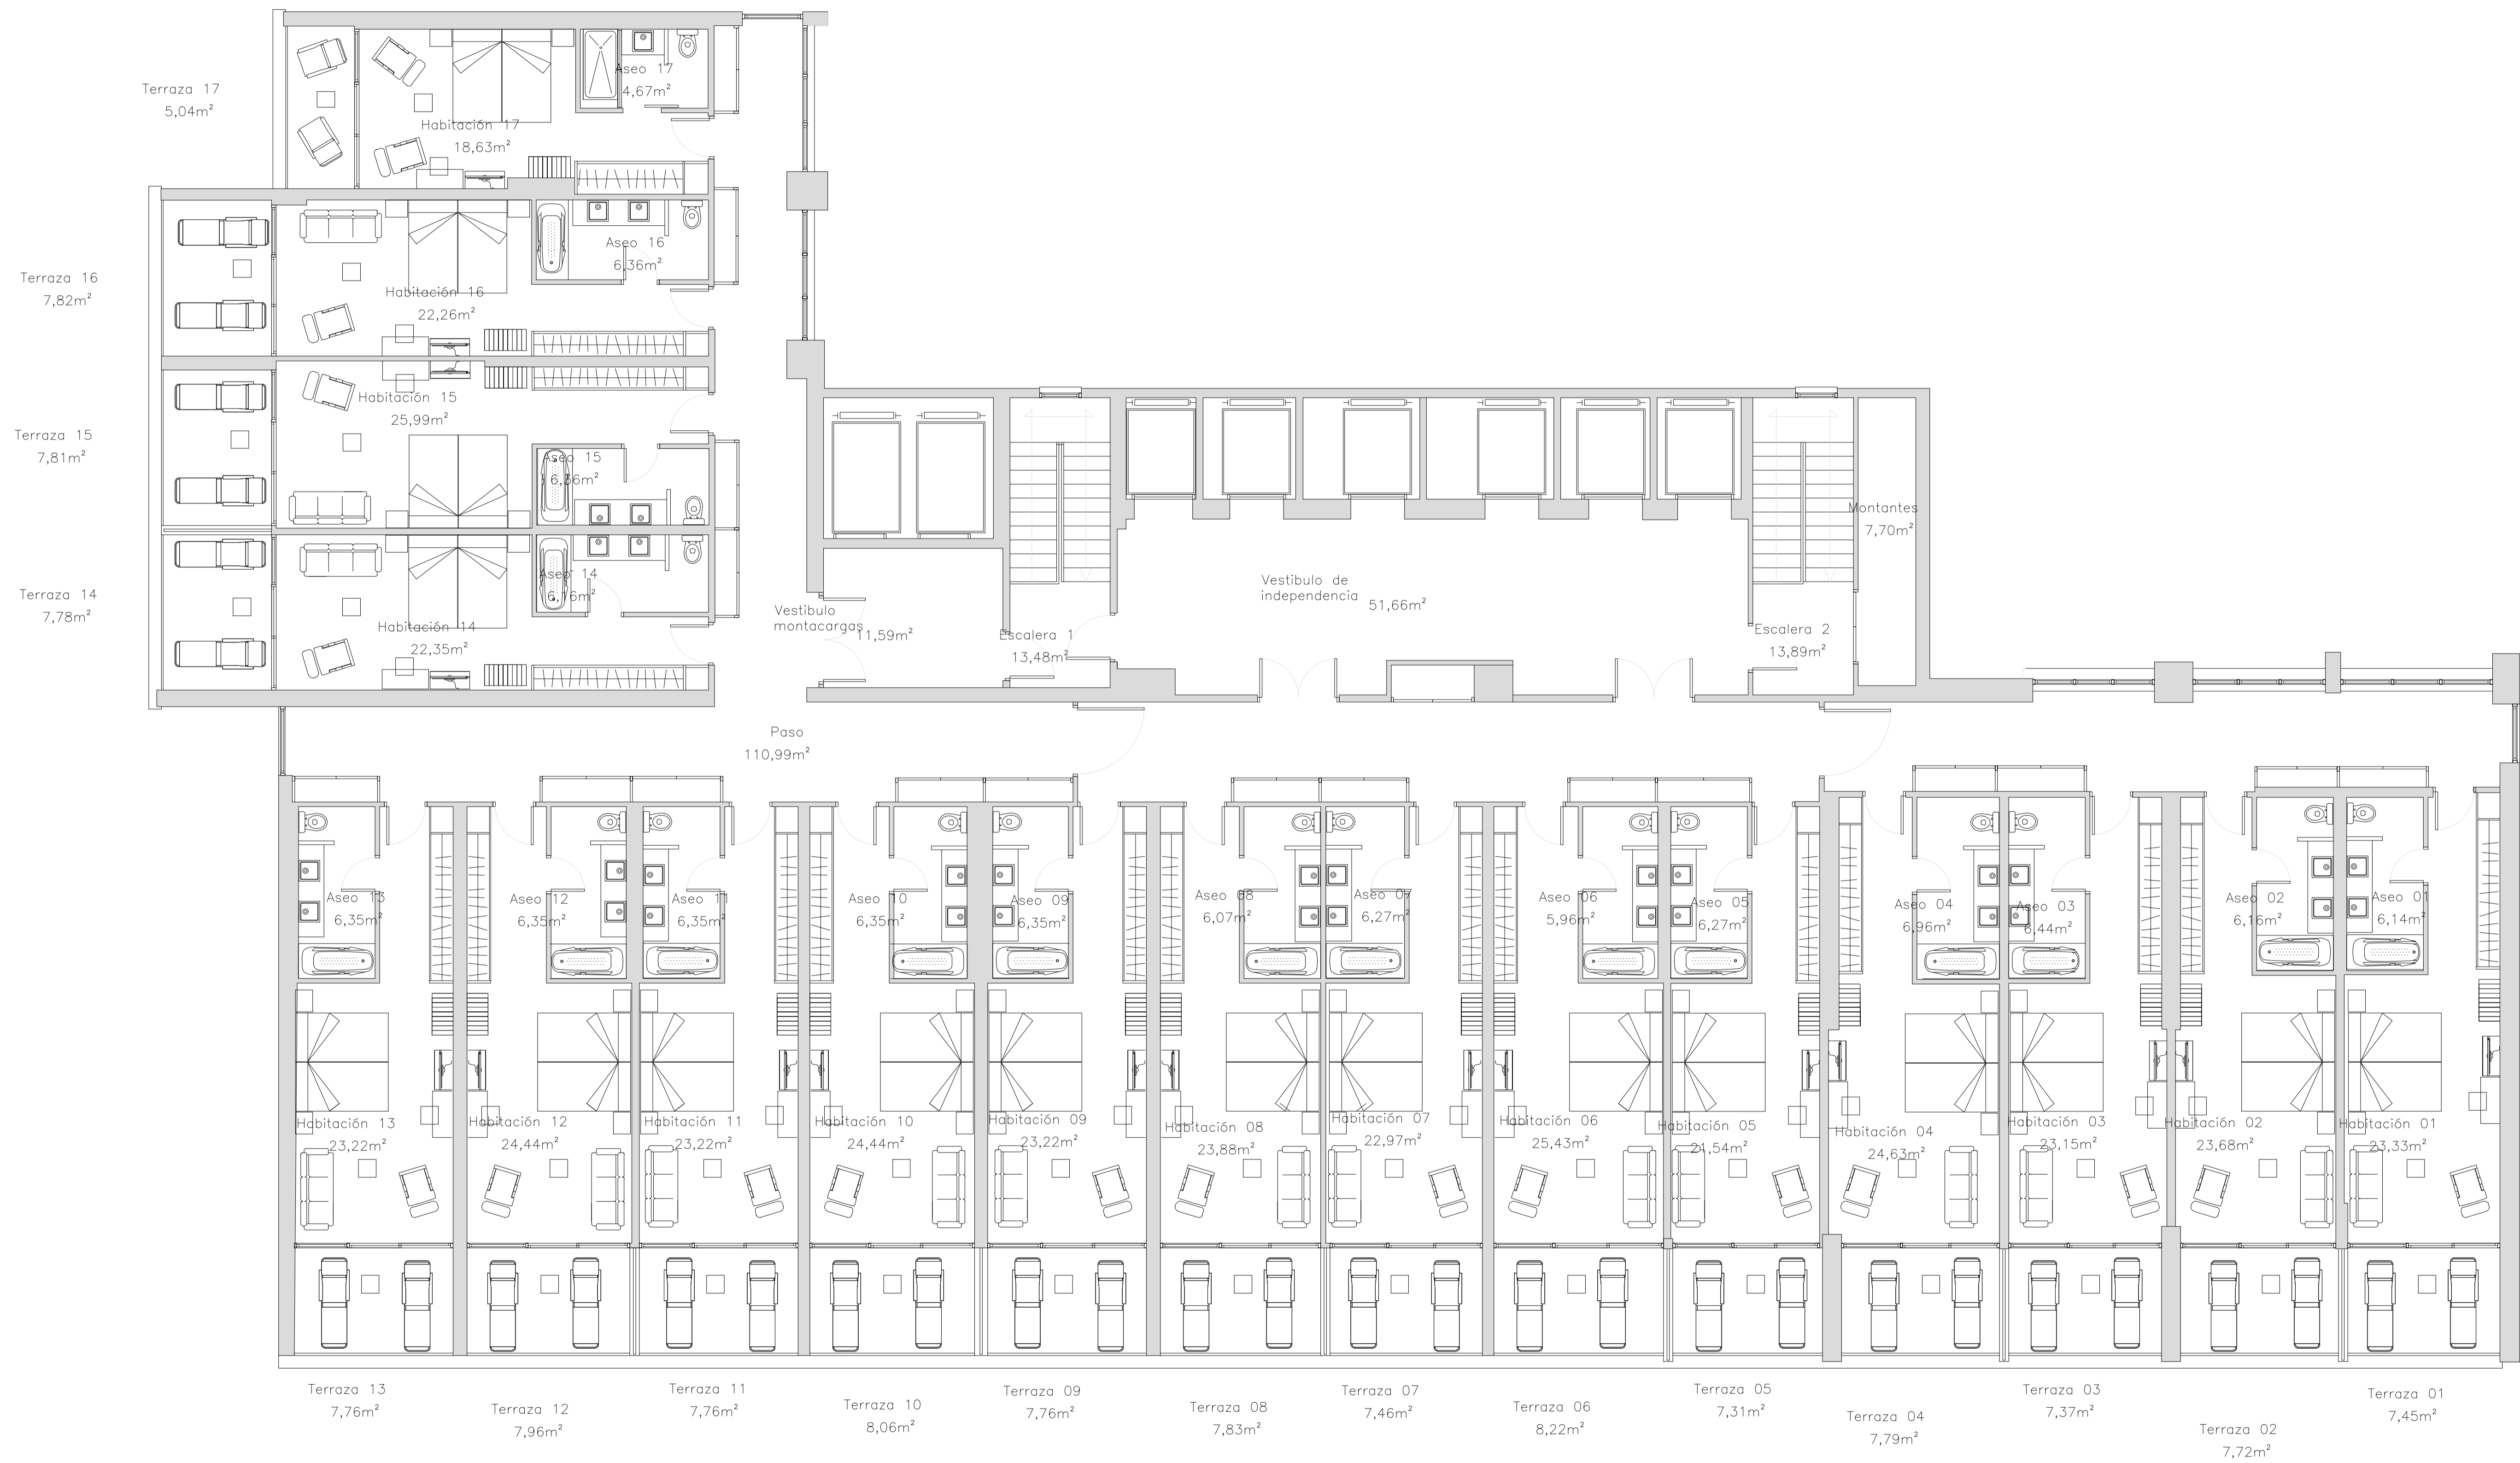

Planta sótano 2. Propuesta aparcamiento
e: 1/150

Planta sótano 2
e: 1/150

Planta sótano 1
e: 1/200

Planta sótano 1. Propuesta aparcamiento
e: 1/200

Planta baja
e: 1/200

Planta técnica 1
e: 1/200

Escalera en Planta 1

Planta tipo con Office: 1, 6, 12 y 19
e: 1/75

Planta tipo 2-5, 7-11, 13-18, 20-23

e: 1/75

Planta 25 Solarium
e: 1/75